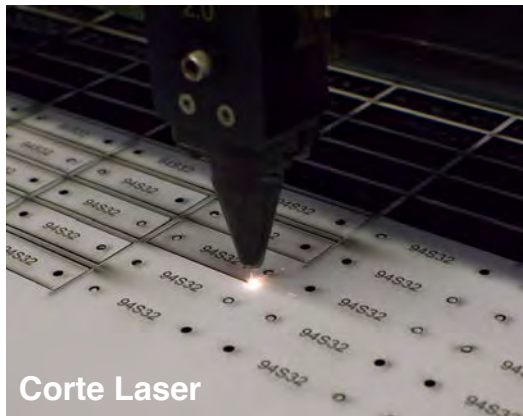

Corte Waterjet

Corte Laser