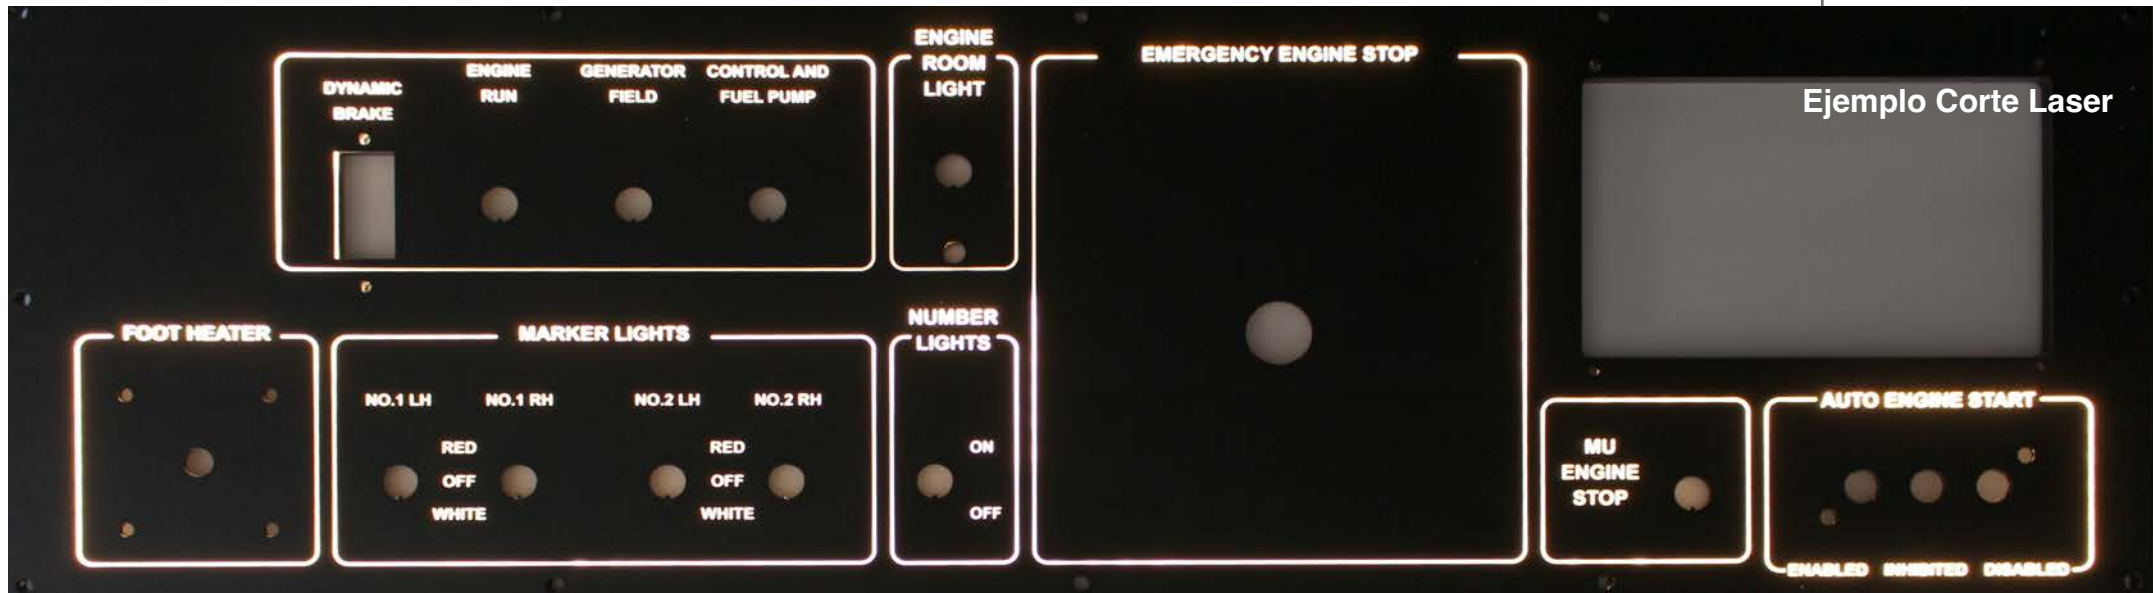

Cortadores de tambor y de cama plana, Más de 40 máquinas, corte las 24 horas, los 7 días de la semana

INSTALACIÓN

Gráficos, Edificios, Camiones, Trenes

Corte CNC

CAPACIDADES

Ejemplo Corte Laser

Corte en Cama Plana