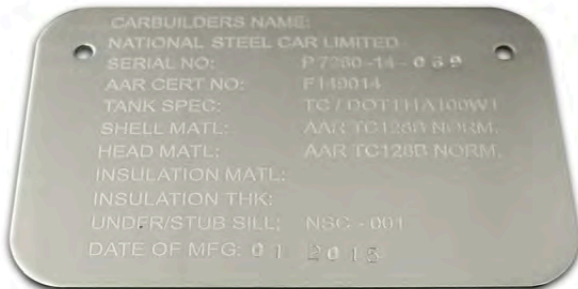

También incluimos:

- Informe de seguimiento diario
- Fotos de antes y después

Etiquetas AEI Móviles / Etiquetas De Identificación De Tanque

Detalles del producto:

- Etiqueta de identificación de RF AEI de temperatura estándar AT5118
- Etiqueta para riel de alta temperatura AT5133 (revestimiento resistente al calor, ideal para cobertizos de deshielo de ferrocarril)