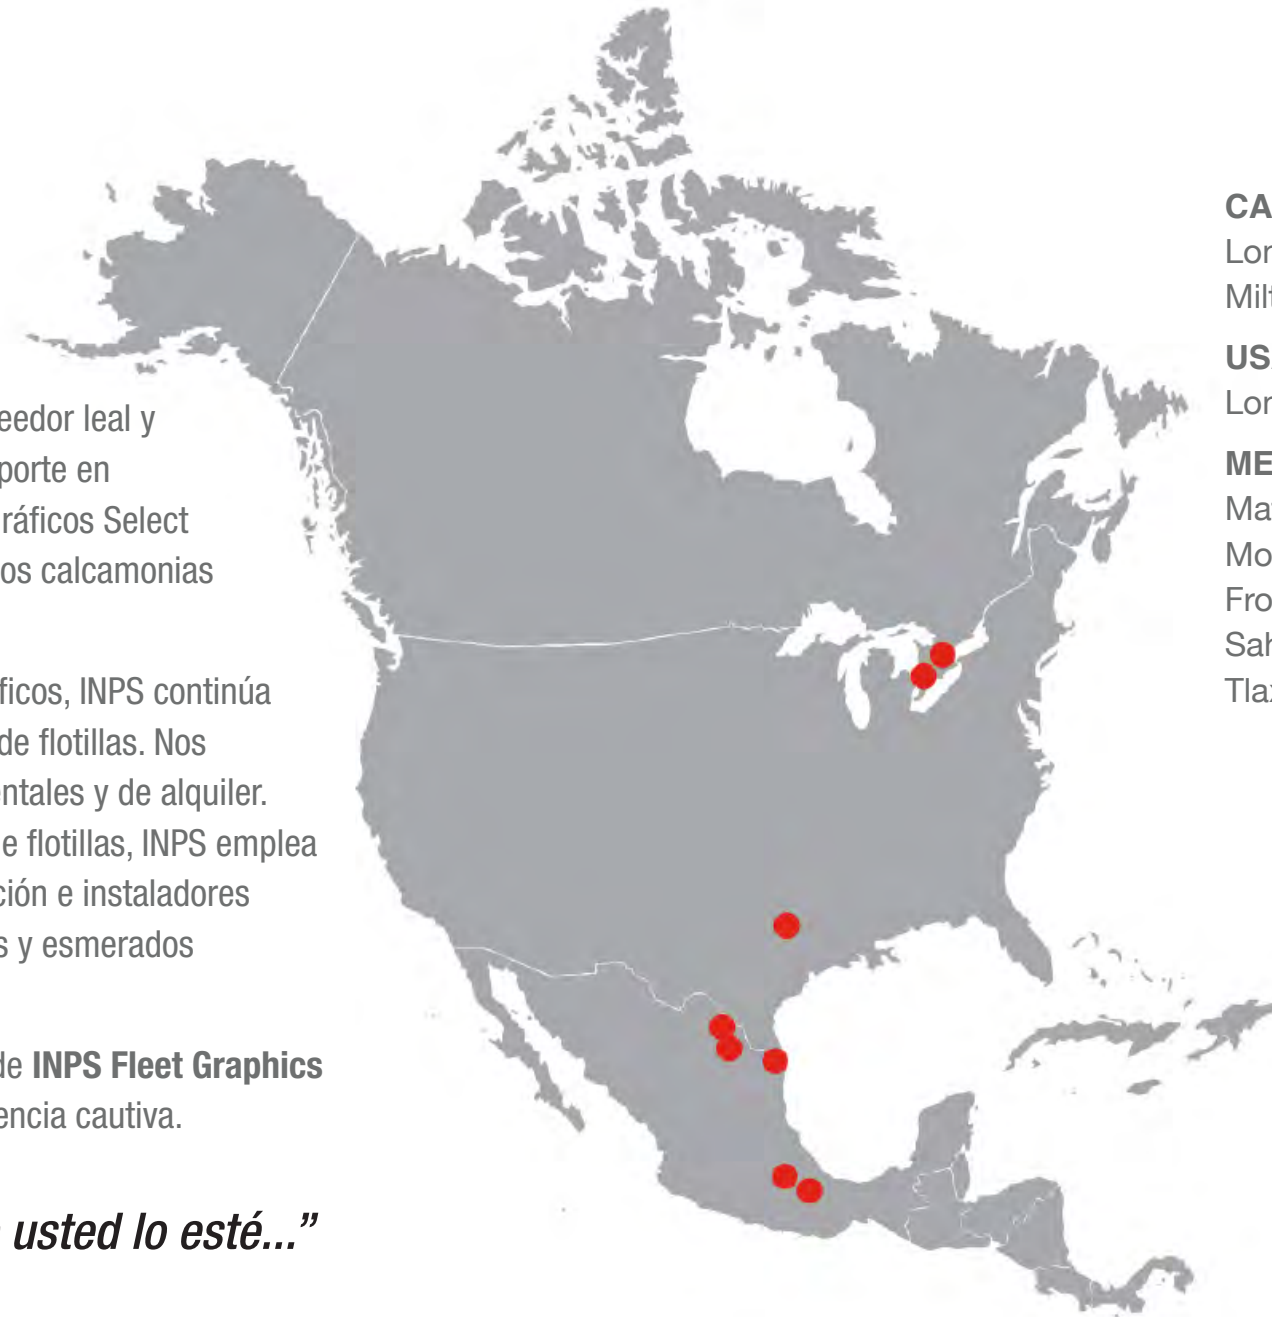

INPS cuenta con 50 años de experiencia como proveedor leal y confiable para flotillas dentro del mercado del transporte en Norteamérica. Como fabricantes e instaladores de gráficos Select Platinum de 3M, diseñamos, producimos e instalamos calcamonias y rotulaciones para vehículos de flotillas.

A través del desarrollo como de proveedores de gráficos, INPS continúa ampliando nuestras relaciones con los propietarios de flotillas. Nos dirigimos tanto a flotillas privadas como gubernamentales y de alquiler. Con el fin de prestar un mejor servicio al mercado de flotillas, INPS emplea a diseñadores experimentados, personal de producción e instaladores que cuentan con el apoyo de ingenieros cualificados y esmerados representantes de atención al cliente.

Acerque el programa para su flotilla a los expertos de **INPS Fleet Graphics** y permítanos ayudarle a llevar su marca a una audiencia cautiva.

“No estaremos satisfechos hasta que usted lo esté...”